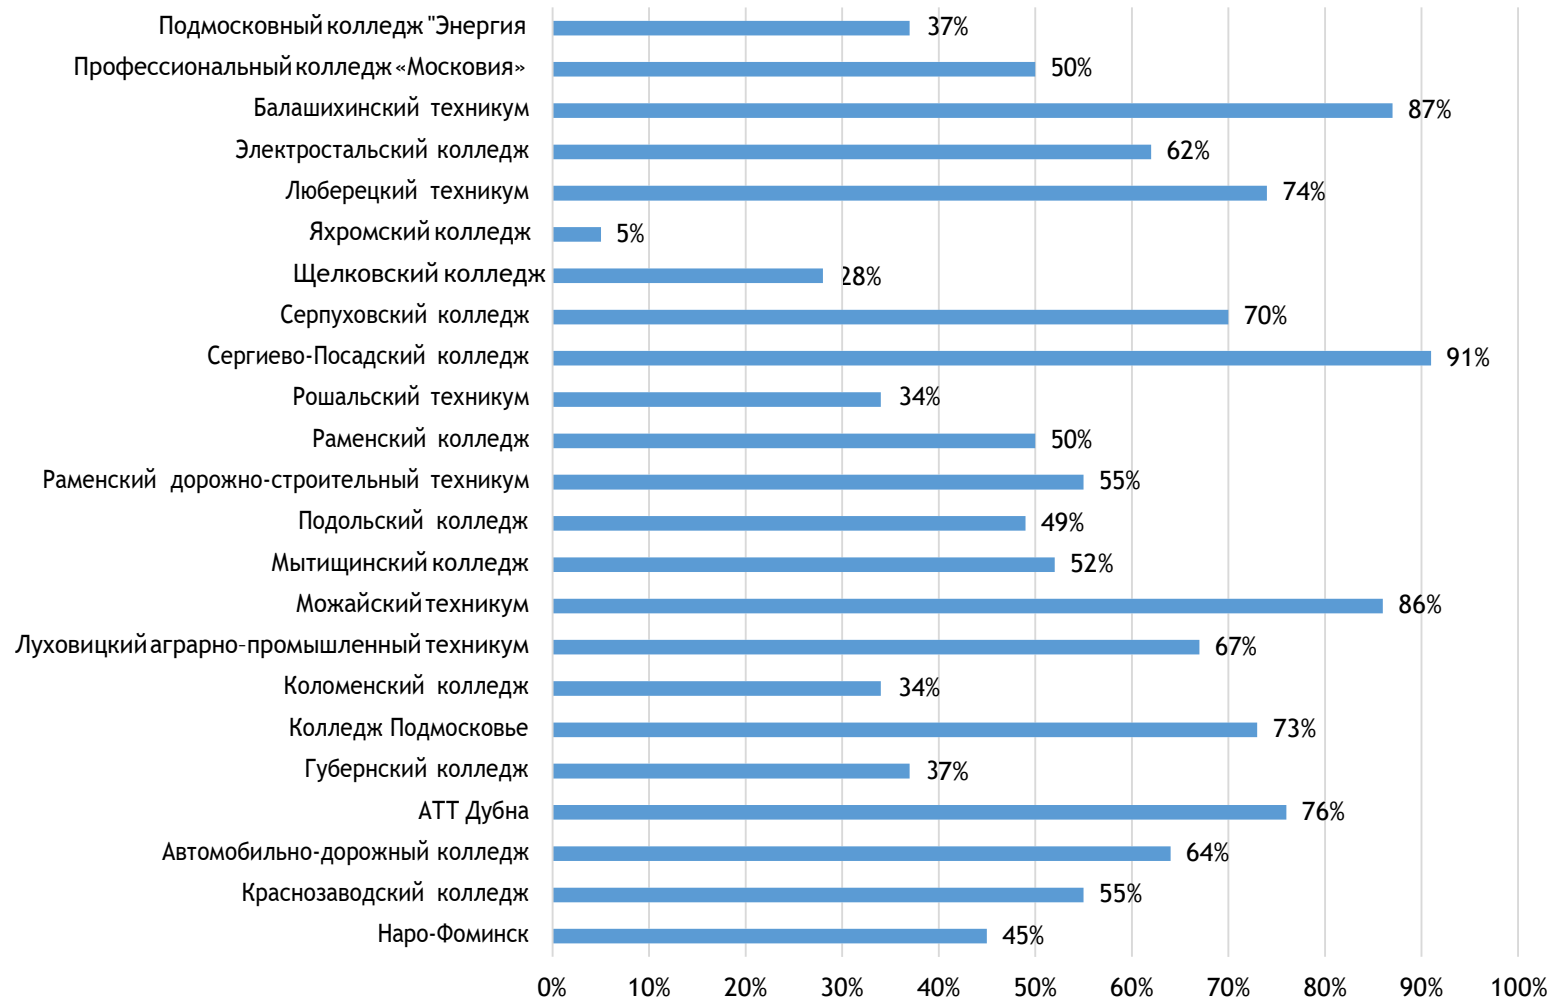

РЦК в области "Обслуживание транспорта и логистики" (schelkovo@scos.mo)

РЦК в области "Промышленные и инженерные технологии" (ramenskoe@scos.mo)

Отчет о средних результатах работы с цифровыми учебными материалами в профессиональных образовательных организациях
22.11.2018