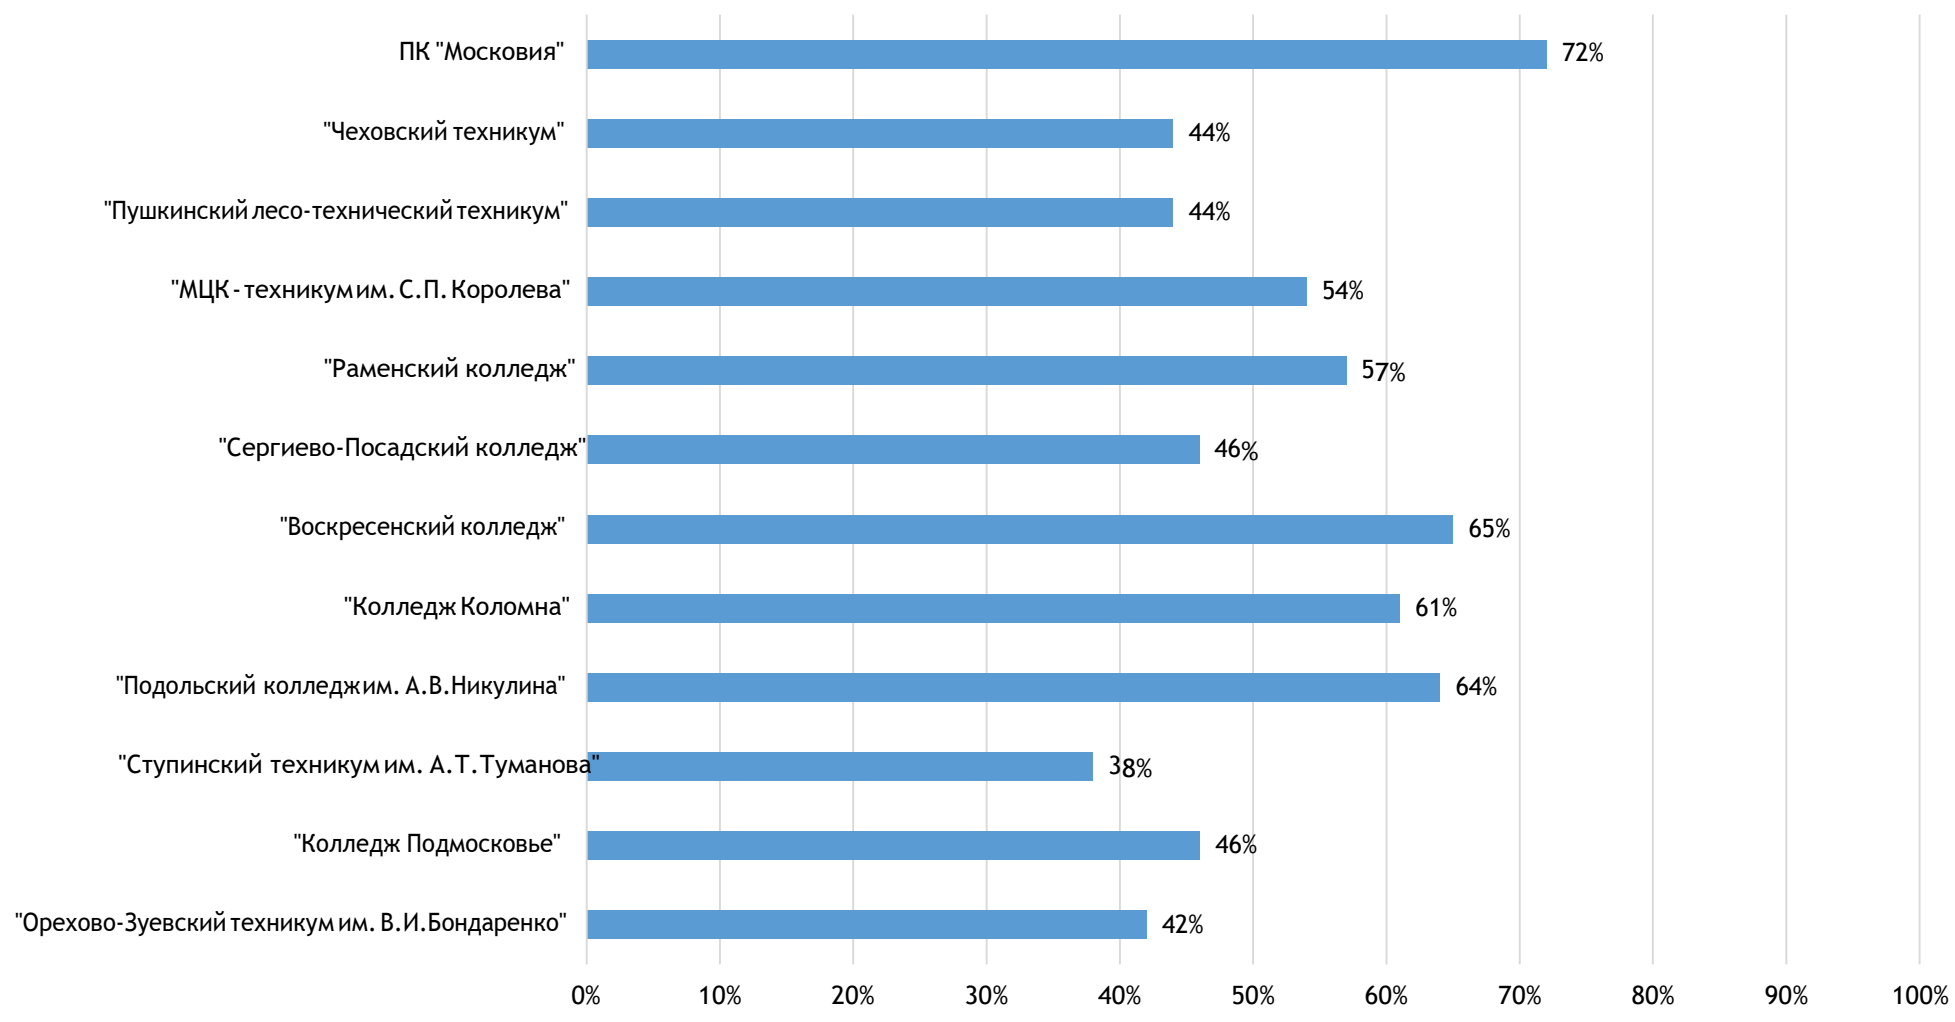

РЦК в области "Обслуживание транспорта и логистики" (schelkovo@scos.mo)

РЦК в области "Промышленные и инженерные технологии" (ramenskoe@scos.mo)

Отчет о средних результатах работы с цифровыми учебными материалами в профессиональных образовательных организациях
22.11.2018