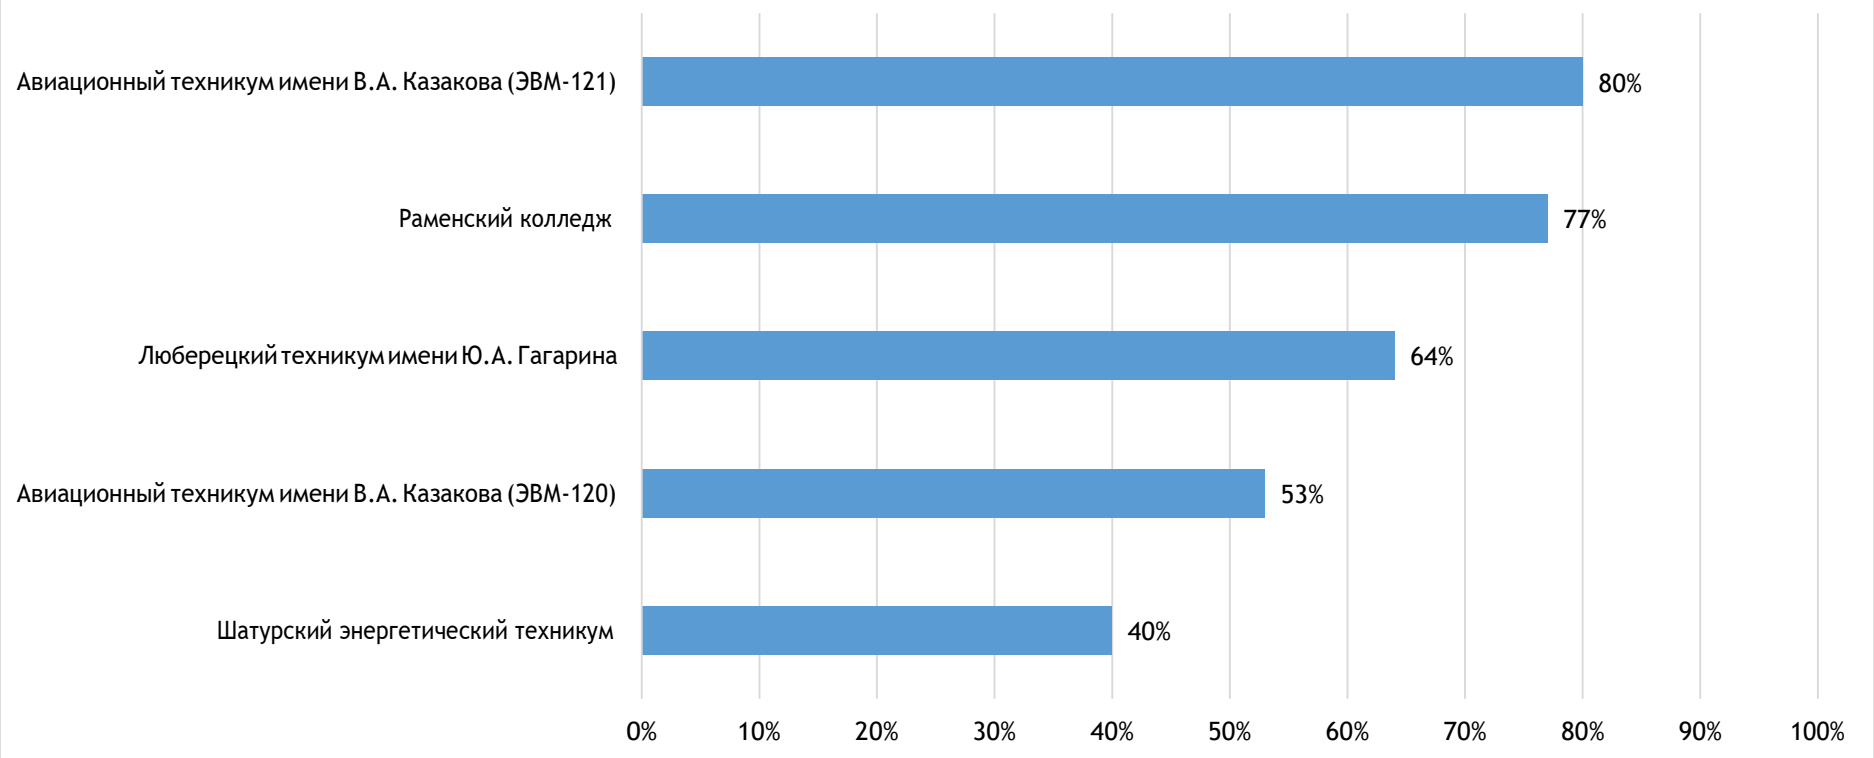

Отчет о средних результатах работы с цифровыми учебными материалами в профессиональных образовательных организациях
22.11.2018

РЦК в области "Промышленные и инженерные технологии" (Дубна) (dubna@scos.mo)