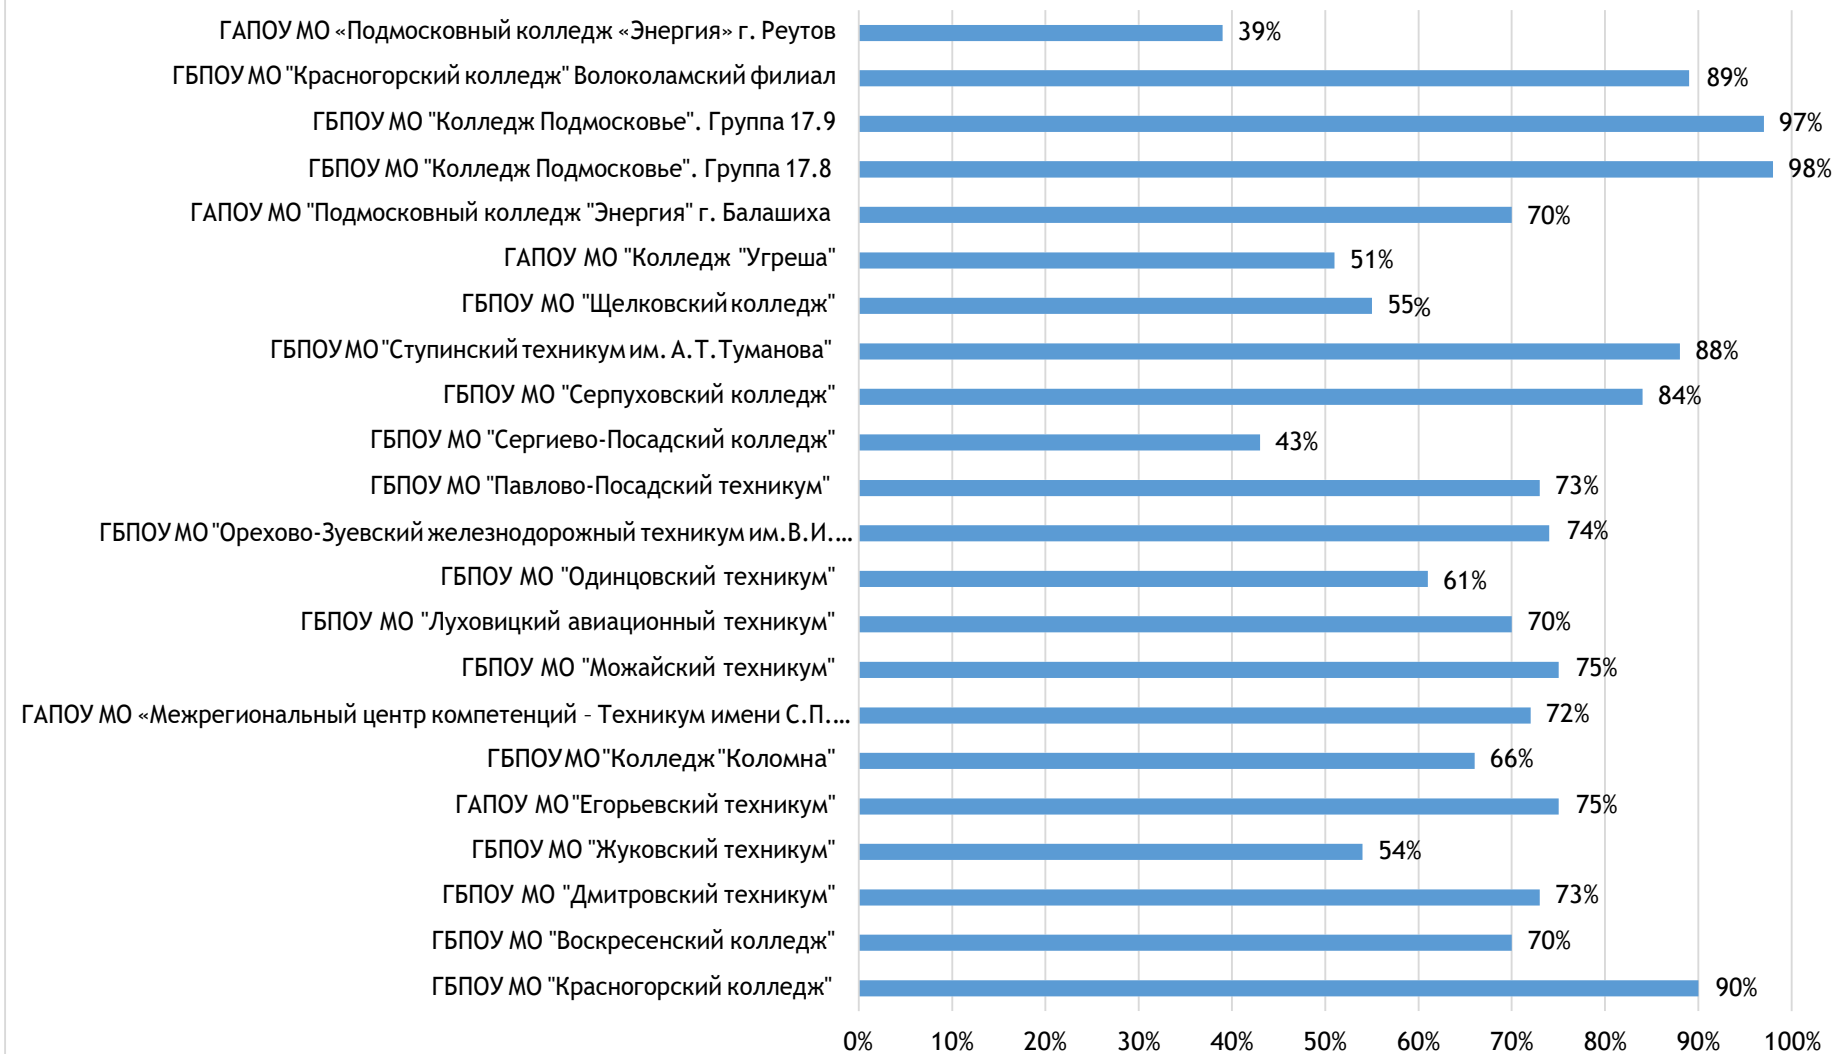

РЦК в области "Информационные и коммуникационные технологии" (rev-87@mail.ru)