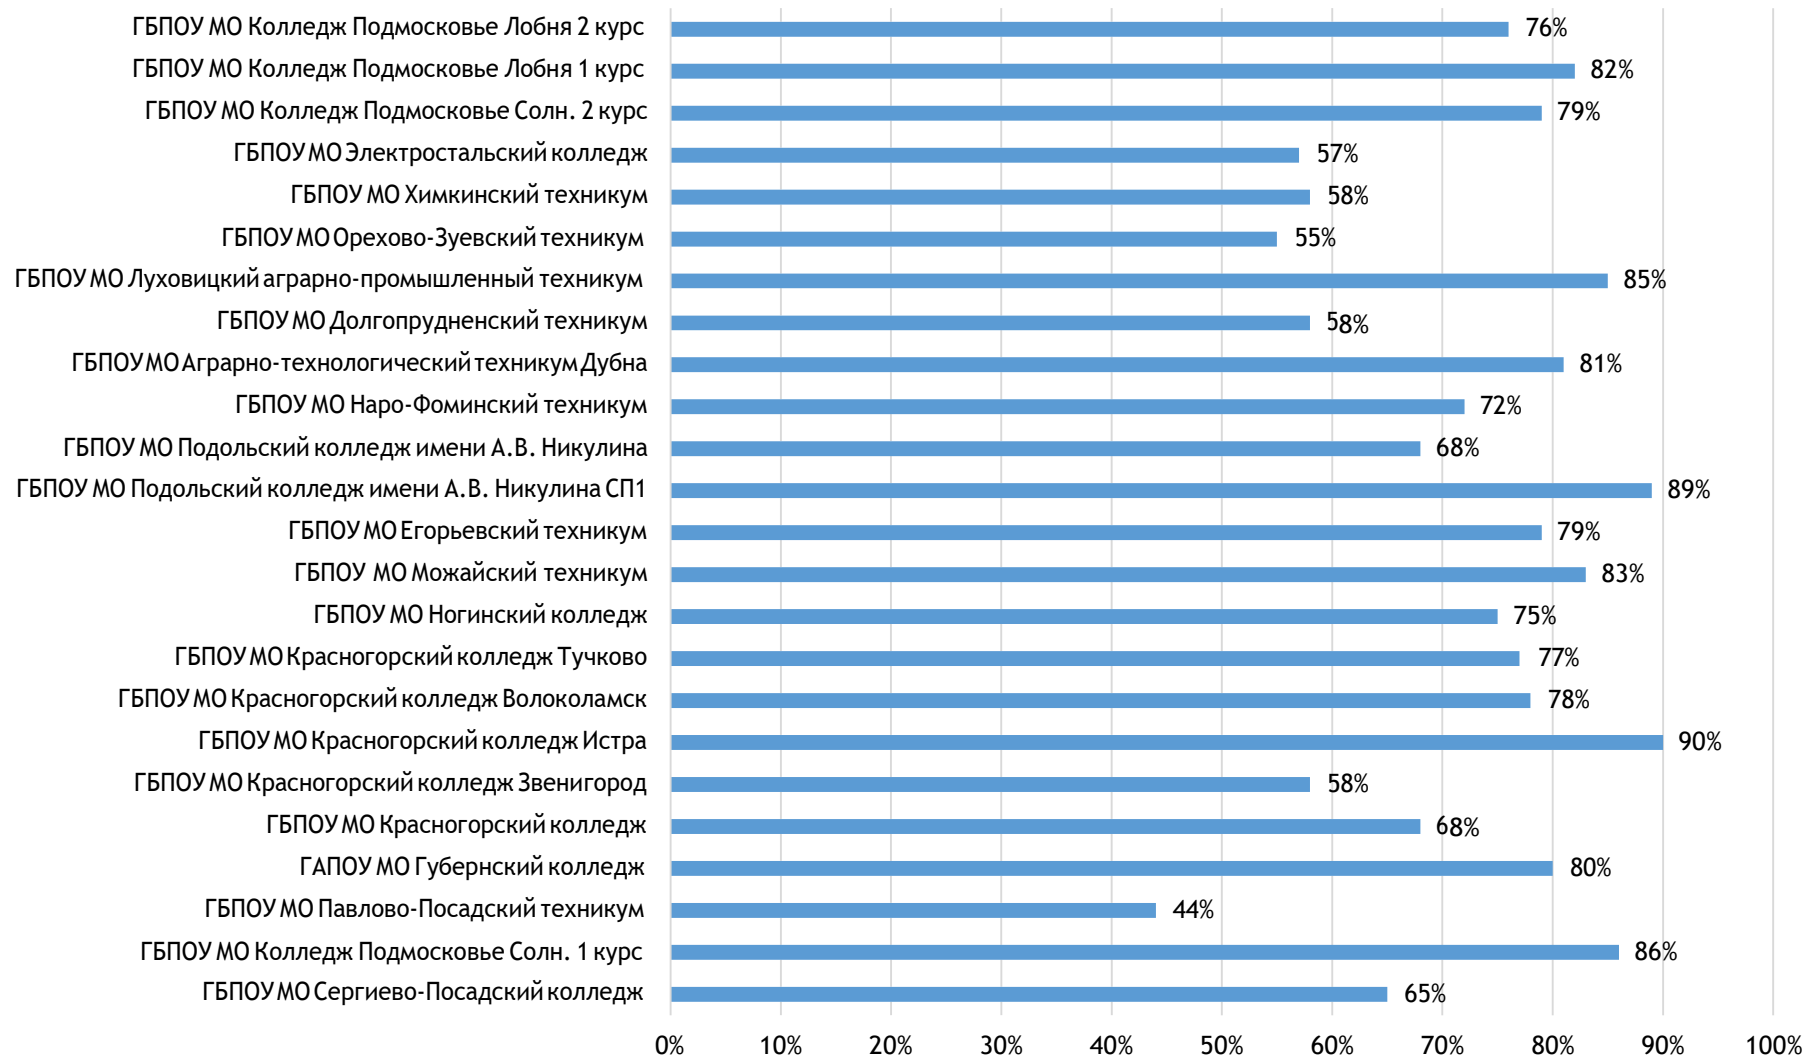

РЦК в области Искусство, Дизайн и сфера услуг (podmoskovie@scos.mo)