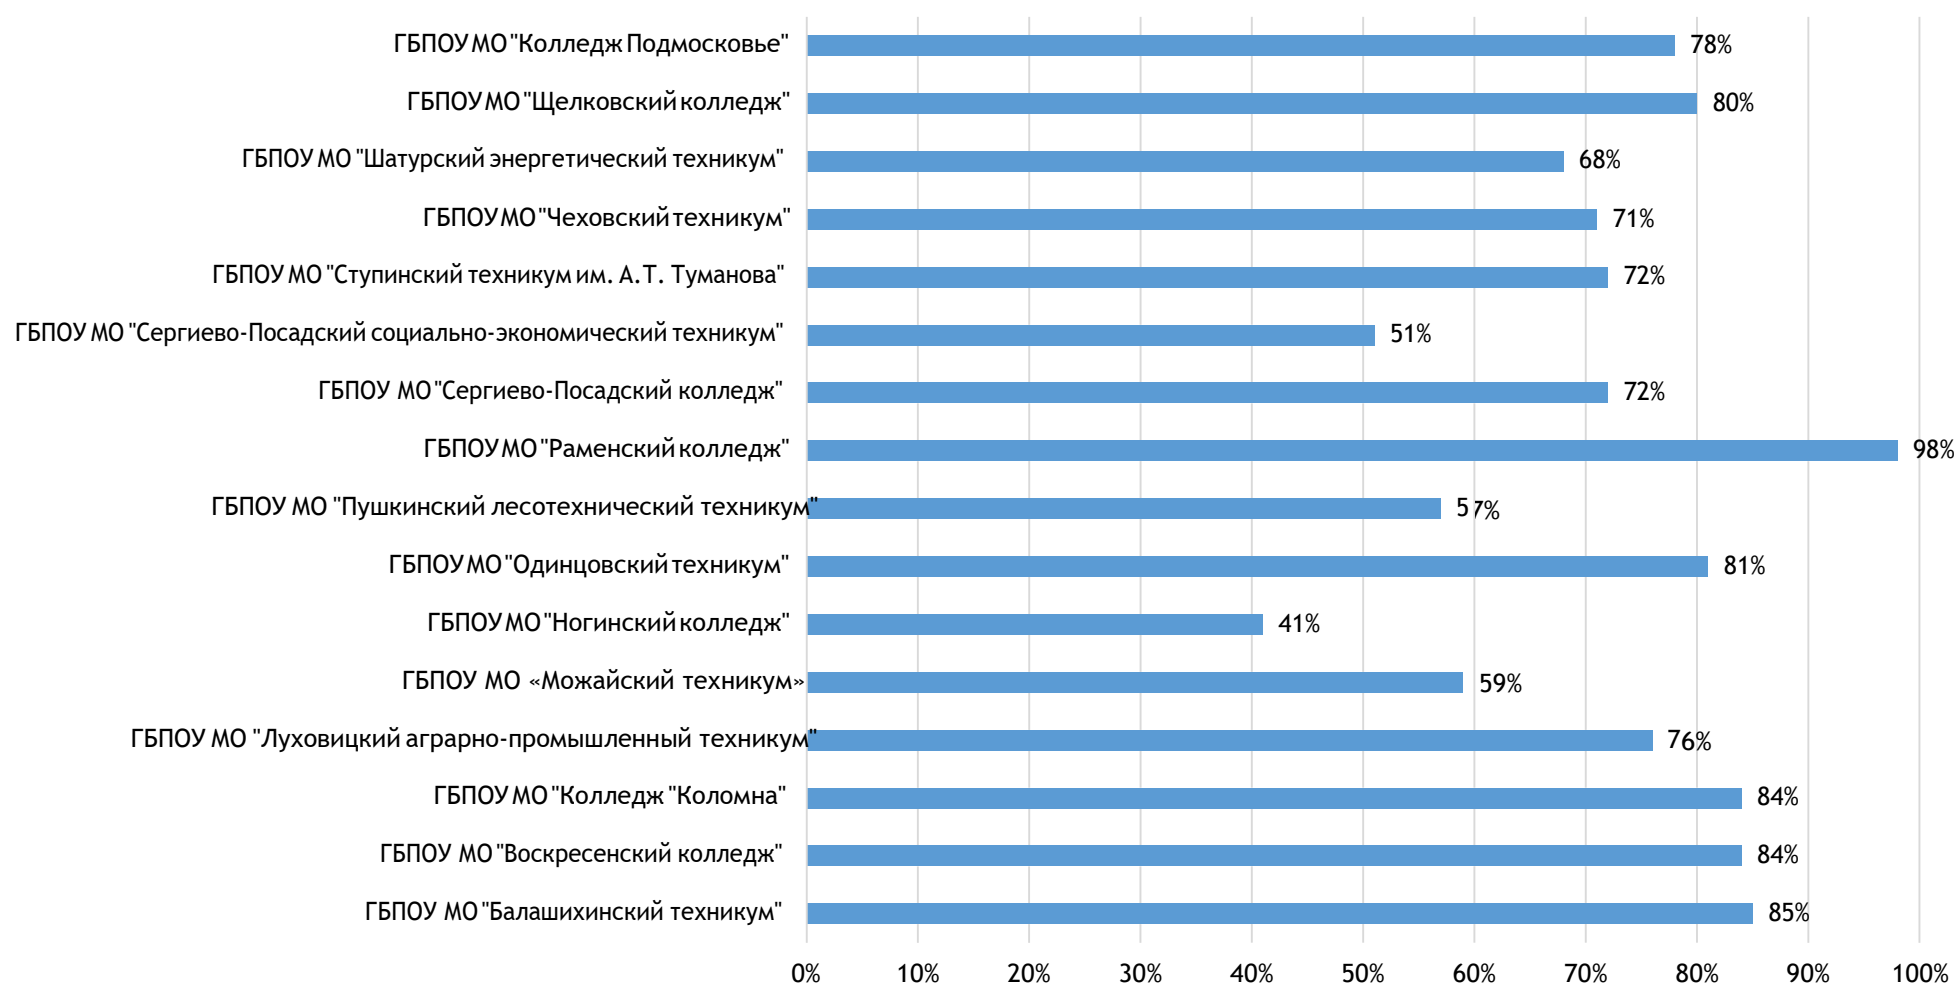

Отчет о средних результатах работы с цифровыми учебными материалами в профессиональных образовательных организациях
22.11.2018

ГБПОУ МО "Балашихинский техникум" (pu36@mail.ru)