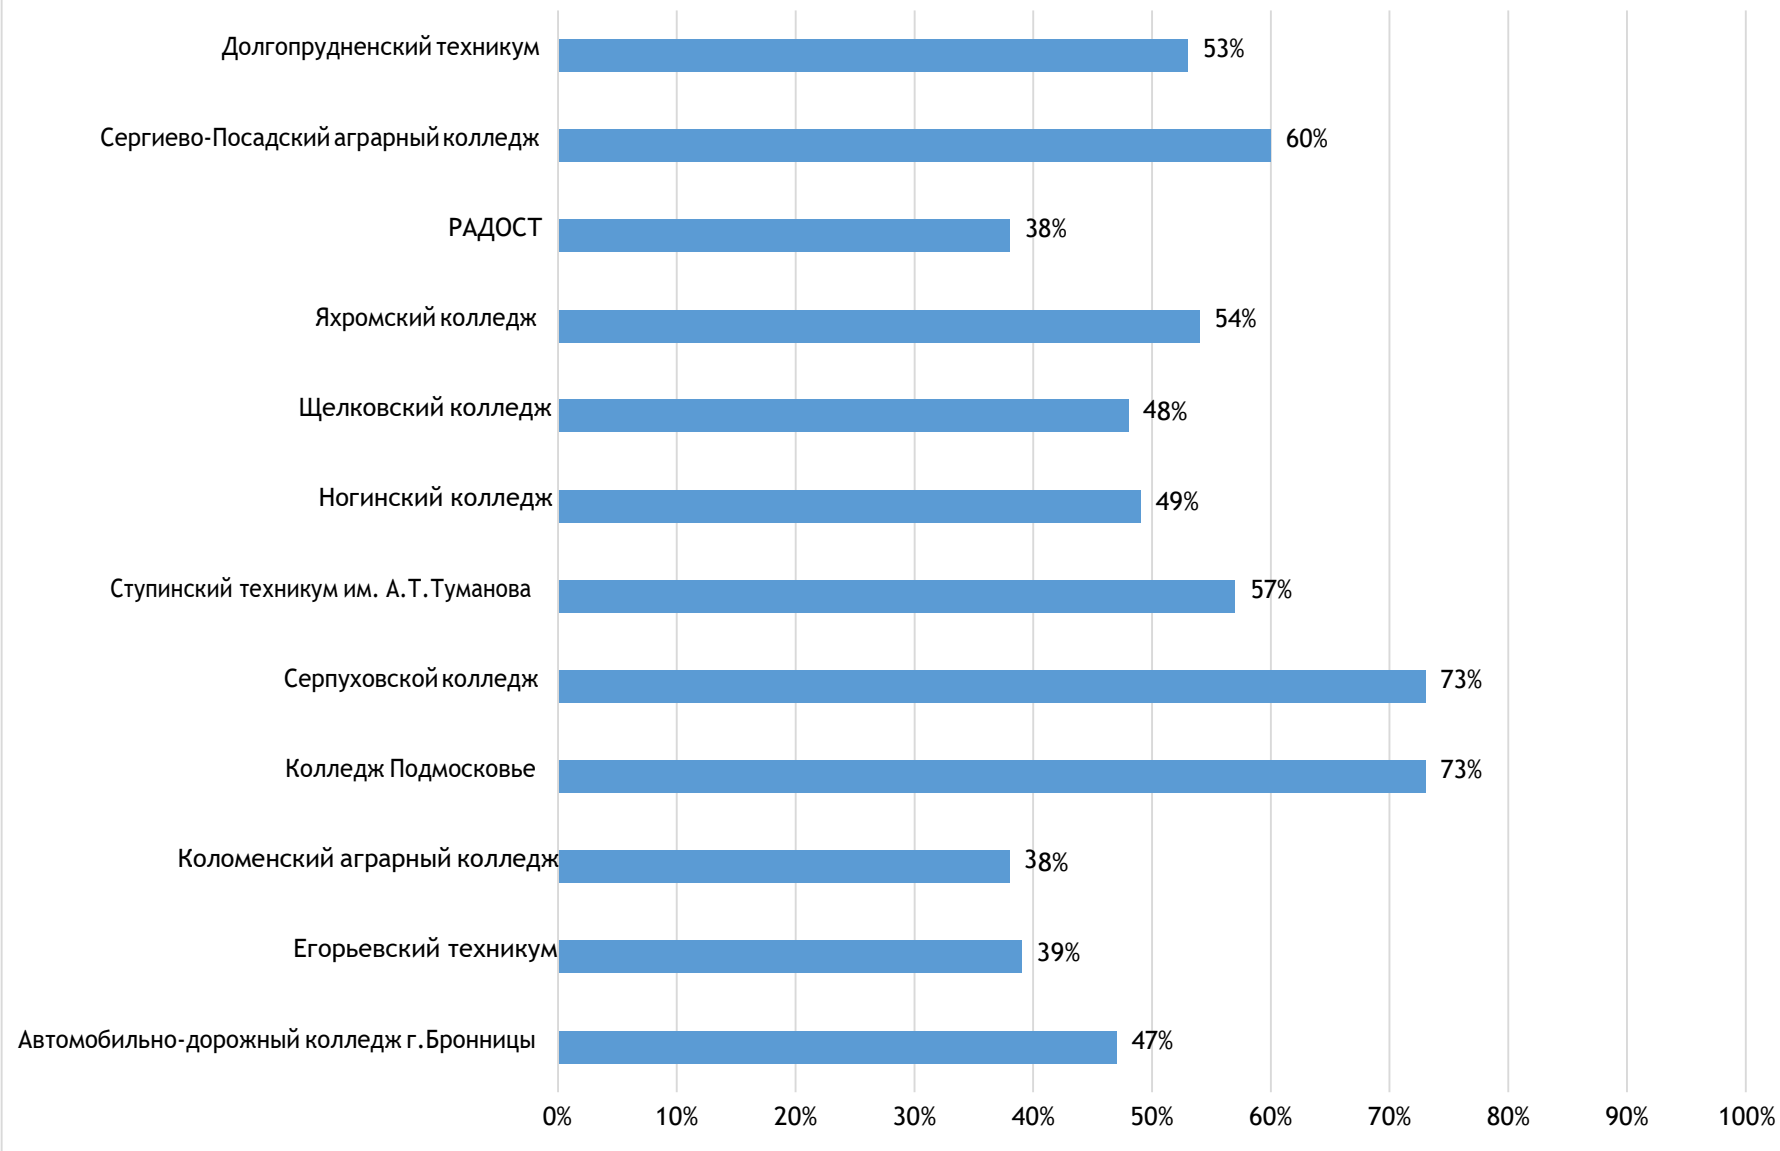

Отчет о средних результатах работы с цифровыми учебными материалами в профессиональных образовательных организациях
22.11.2018

Название ГБПОУ МО "Автомобильно-дорожный колледж" (bronnysy@scos.mo)